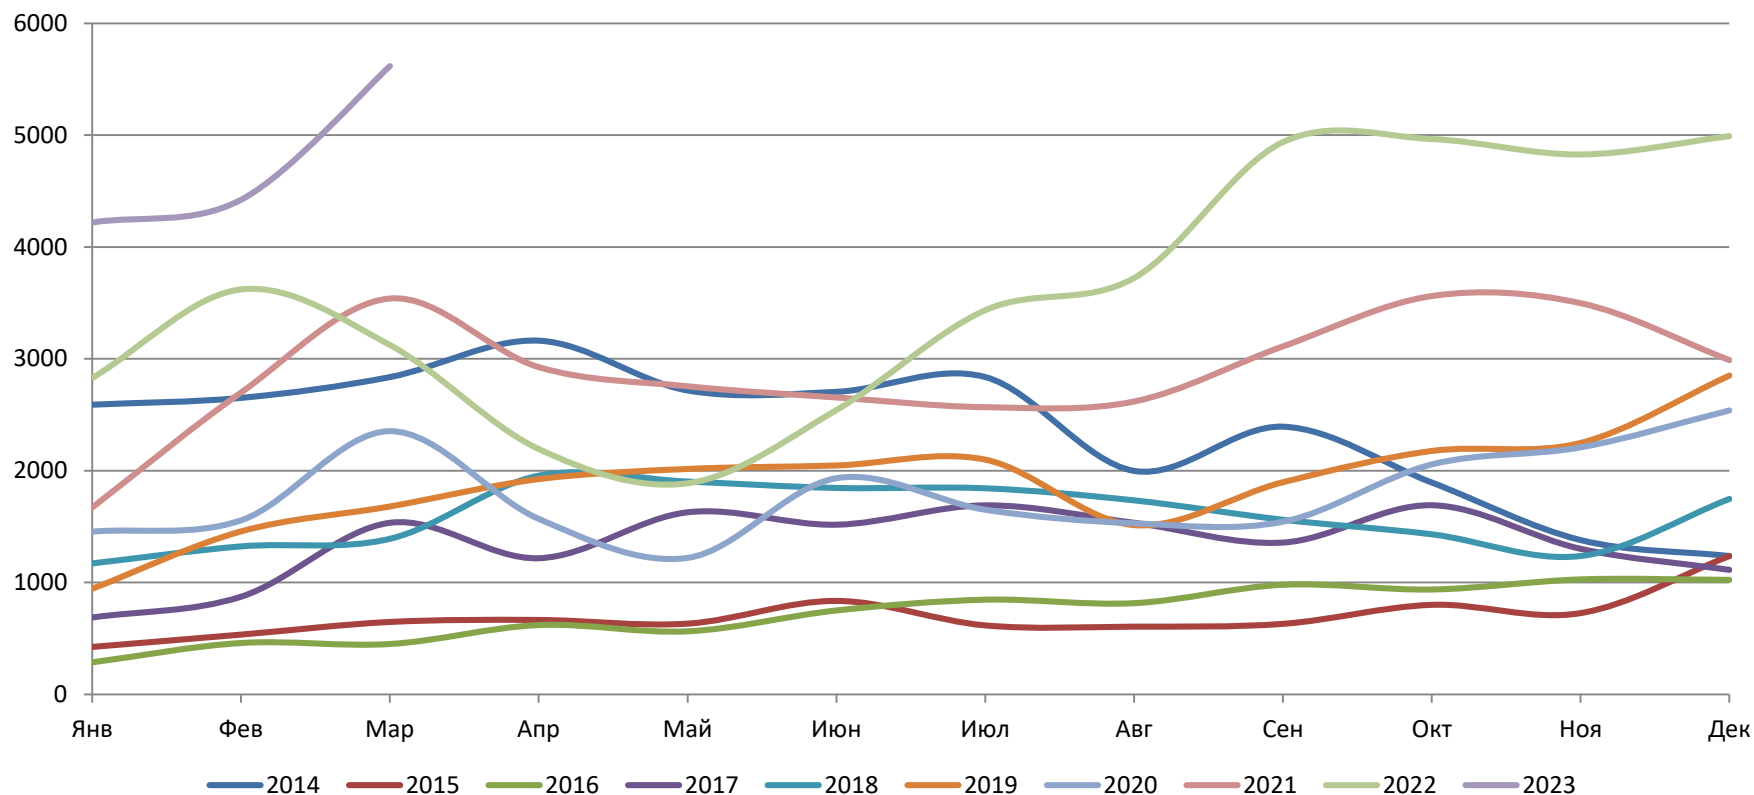

## Ежемесячная динамика импорта спецтехники в РФ за 2014 – март 2023 гг., шт.