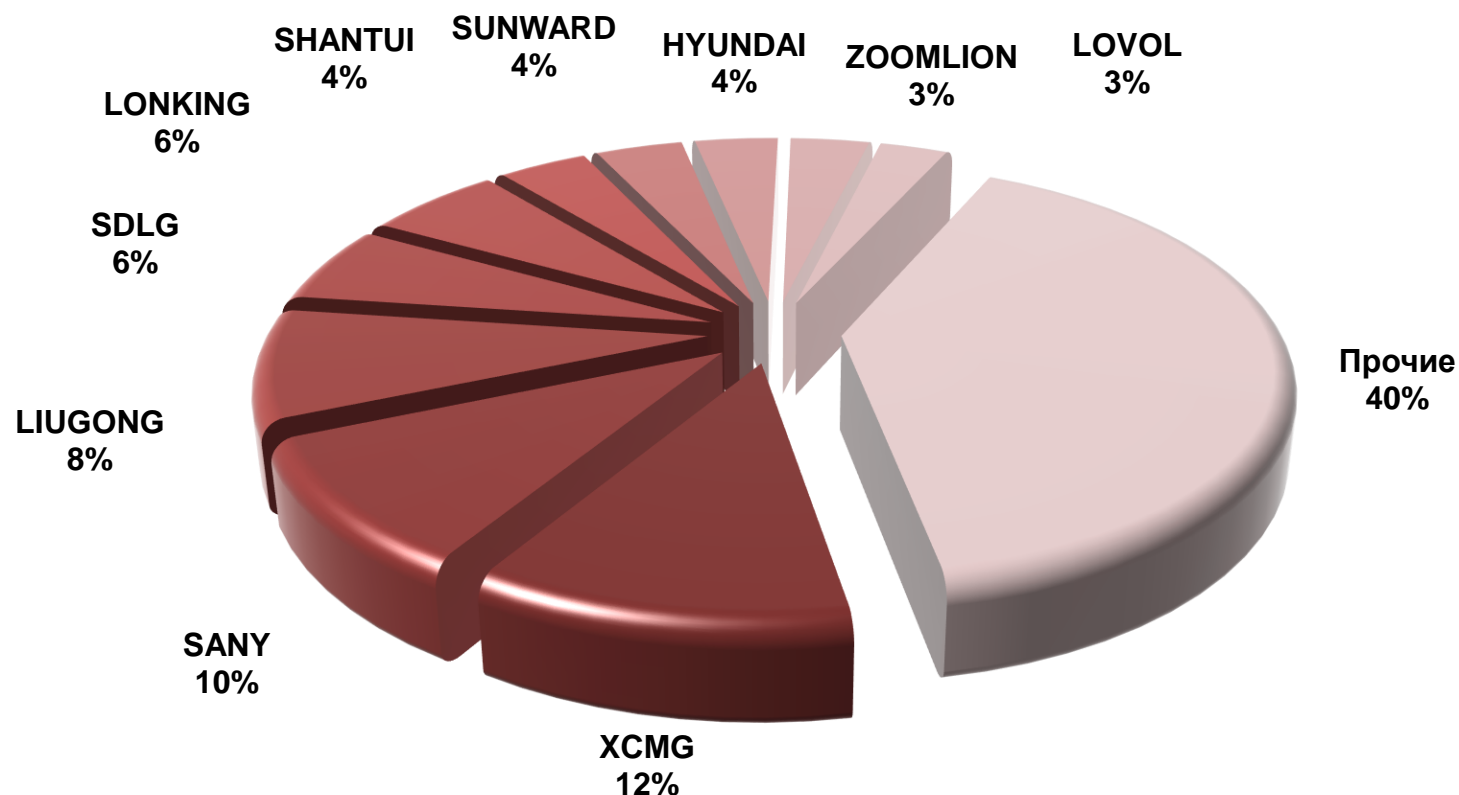

Марочная структура импорта спецтехники
в январе – марте 2023 года, % (натур. выраж.)

Основные виды импортируемой техники по маркам за январь – март 2023 года, шт.

Марка	Вид техники	Итог
XCMG	средний колесный погрузчик	662
	мини гидравлический экскаватор	208
	тяжелый гидравлический экскаватор	176
	Прочие	606
SANY	средний гидравлический экскаватор	798
	тяжелый гидравлический экскаватор	264
	колесный гидравлический экскаватор	81
	Прочие	263
LIUGONG	средний колесный погрузчик	473
	средний гидравлический экскаватор	146
	мини-погрузчик с бортовым поворотом гус+кол	126
	Прочие	459
SDLG	средний колесный погрузчик	367
	средний гидравлический экскаватор	214
	грунтовый вибрационный каток	64
	Прочие	204
LONKING	средний колесный погрузчик	331
	мини-погрузчик с бортовым поворотом гус+кол	294
	мини гидравлический экскаватор	76
	Прочие	143